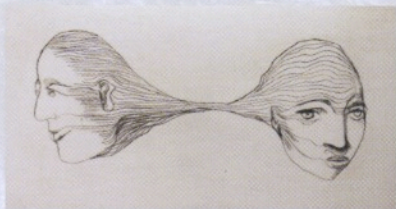

L'atelier alma

est une association de graveurs créée en 1975 par des artistes diplômés des Beaux-Arts de Lyon. 40 ans / 3 lieux successifs : rue Burdeau à Lyon, Centre d'art du Fort du Bruissin à Francheville et les grands moulins de Gleizé, depuis 2007. Un lieu dédié à l'estampe classique et contemporaine !

C'est l'anniversaire de l'atelier alma !

On montre la gravure contemporaine produite à la Maison de l'Estampe des grands moulins par les artistes du collectif. Estampes, édition de livres d'artiste, installations. Une édition surprise d'un livre collectif BLANC produite par Alma-Encreage...

Isabelle Braemer "Couple"
pointe sèche, 15 x 40 cm, 2014